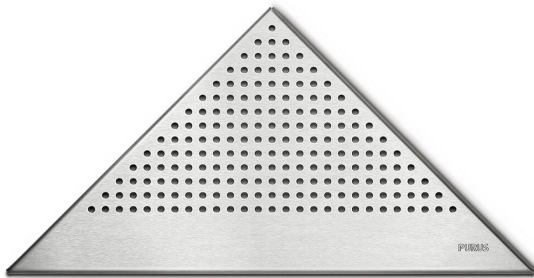

NRF 3401978

Purus Corner Pearl er en rist produsert i rustfritt stål. Risten kan brukes i kombinasjon med Purus Corner ramme. NB! Passer ikke sammen med Tile Insert ramme.

Spesifikasjoner

NRF nummer	3401978
Flate	Børstet
Funksjon	For Purus Corner
Gulvdekke	Fliser
Materiale	Rustfritt stål 1.4301
Størrelse	374x266x266 mm
Trykk Strømningstemp	K3
Vare farge	Rustfritt
Versjon	Perle rist