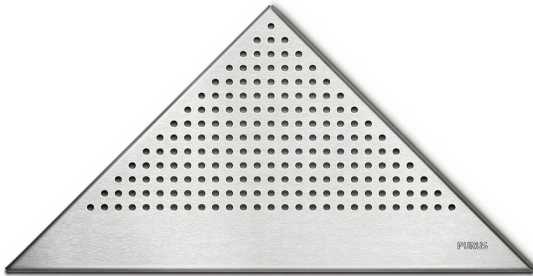

NRF 3401978

Purus Corner Pearl er en rist produsert i rustfritt stål. Risten kan brukes i kombinasjon med Purus Corner ramme. NB! Passer ikke sammen med Tile Insert ramme.

Spesifikasjoner

NRF nummer	3401978
Flate	Børstet
Funksjon	For Purus Corner
Gulvdekke	Fliser
Materiale	Rustfritt stål 1.4301
Størrelse	374x266x266
Trykk Strømningstemp	K3
Vare farge	Rustfritt
Versjon	Perle rist