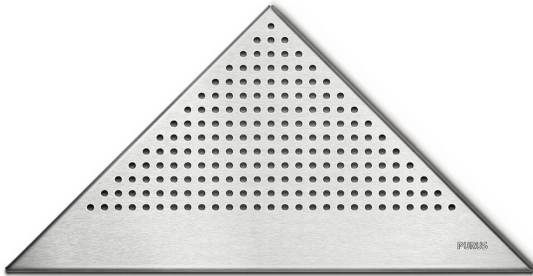

NRF 3401978

Purus Corner Pearl er en rist produsert i rustfritt stål. Risten kan brukes i kombinasjon med Purus Corner ramme. NB! Passer ikke sammen med Tile Insert ramme.

Spesifikasjoner

NRF nummer	3401978
Flate	Børstet
Funksjon	For Purus Corner
Gulvdekke	Fliser
Materiale	Rustfritt stål 1.4301
Størrelse	374x266x266 mm
Trykk Strømningstemp	K3
Vare farge	Rustfritt
Versjon	Perle rist