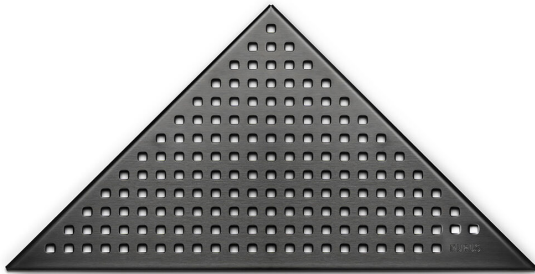

NRF 3401467

Purus Corner Chess Matt Svart er en rist produsert i rustfritt stål. Risten kan brukes i kombinasjon med Purus Corner.

NB! Passer ikke sammen med Tile Insert Ramme.

Spesifikasjoner

NRF nummer	3401467
Flate	PVD
Funksjon	For Purus Corner
Gulvdekke	Fliser
Materiale	Rustfritt stål 1.4301
Størrelse	374x266x266 mm
Trykk Strømningstemp	K3
Vare farge	Svart
Versjon	Chess rist