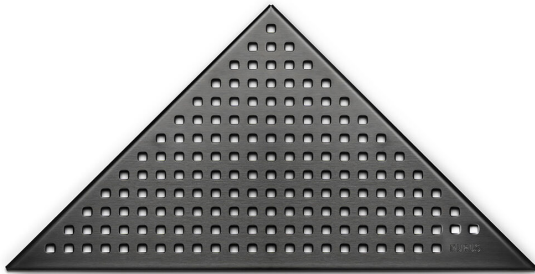

NRF 3401467

Purus Corner Chess Matt Svart er en rist produsert i rustfritt stål. Risten kan brukes i kombinasjon med Purus Corner.

NB! Passer ikke sammen med Tile Insert Ramme.

Spesifikasjoner

NRF nummer	3401467
Flate	PVD
Funksjon	For Purus Corner
Gulvdekke	Fliser
Materiale	Rustfritt stål 1.4301
Størrelse	374x266x266
Trykk Strømningstemp	K3
Vare farge	Svart
Versjon	Chess rist