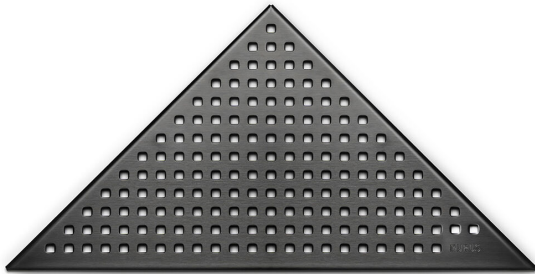

NRF 3401467

Purus Corner Chess Matt Svart er en rist produsert i rustfritt stål. Risten kan brukes i kombinasjon med Purus Corner.

NB! Passer ikke sammen med Tile Insert Ramme.

Spesifikasjoner

Størrelse	374x266x266
NRF nummer	3401467
Materiale	Rustfritt stål 1.4301
Gulvdekke	Fliser
Flate	PVD
Versjon	Chess rist
Vare farge	Svart
Trykk Strømningstemp	K3
Funksjon	For Purus Corner