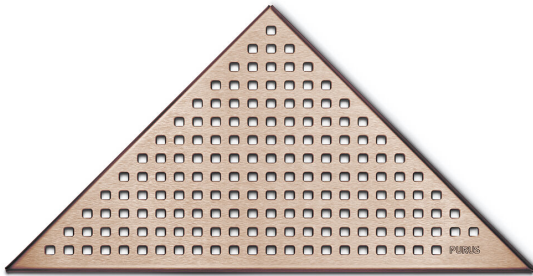

NRF 3402091

Slukrist Chess bronse er en rist av høy og slitesterk kvalitet i PVD-behandlet rustfritt stål. Fargen er bronse, med en matt-børstet finish. Gulvslukristen passer til designserien Purus Corner.

Spesifikasjoner

NRF nummer	3402091
Materiale	Rustfritt stål 1.4301
Gulvdekke	Fliser
Flate	PVD
Versjon	Chess rist
Vare farge	Bronse
Trykk Strømningstemp	K3
Funksjon	For Purus Corner