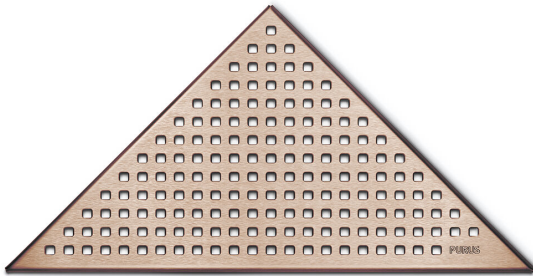

NRF 3402091

Slukrist Chess bronse er en rist av høy og slitesterk kvalitet i PVD-behandlet rustfritt stål. Fargen er bronse, med en matt-børstet finish. Gulvslukristen passer til designserien Purus Corner.

Spesifikasjoner

NRF nummer	3402091
Flate	PVD
Funksjon	For Purus Corner
Gulvdekke	Fliser
Materiale	Rustfritt stål 1.4301
Trykk Strømningstemp	K3
Vare farge	Bronse
Versjon	Chess rist