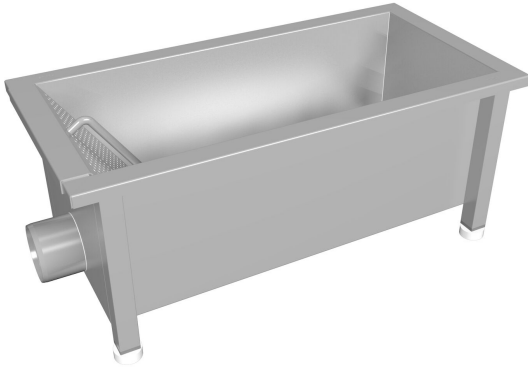

NRF 3384886

Lokasse 600 er produsert i rustfritt stål og har et volum på 25 liter. Lofilteret sørger for at lo og andre partikler fra vaskemaskinen ikke trenger inn i vanlåsen i sluket og tetter denne. Lokassen fungerer også som en akkumulering av vannet som pumpes ut av vaskemaskinen slik at det blir en jevn vannstrøm til sluket. Lofilteret løftes enkelt ut for rengjøring uten bruk av verktøy. Lokassen brukes sammen med industrivaskemaskiner og plasseres på gulvet. Leveres med justerbare støtteben.

NRF 3384887

Lokasse 800 er produsert i rustfritt stål og har et volum på 35 liter. Lofilteret sørger for at lo og andre partikler fra vaskemaskinen ikke trenger inn i vanlåsen i sluket og tetter denne. Lokassen fungerer også som en akkumulering av vannet som pumpes ut av vaskemaskinen slik at det blir en jevn vannstrøm til sluket. Lofilteret løftes enkelt ut for rengjøring uten bruk av verktøy. Lokassen brukes sammen med industrivaskemaskiner og plasseres på gulvet. Leveres med justerbare støtteben.

NRF 3384888

Lokasse 1000 er produsert i rustfritt stål og har et volum på 45 liter. Lofilteret sørger for at lo og andre partikler fra vaskemaskinen ikke trenger inn i vanlåsen i sluket og tetter denne. Lokassen fungerer også som en akkumulering av vannet som pumpes ut av vaskemaskinen slik at det blir en jevn vannstrøm til sluket. Lofilteret løftes enkelt ut for rengjøring uten bruk av verktøy.

Lokassen brukes sammen med industrivaskemaskiner og plasseres på gulvet. Leveres med justerbare støtteben.

Spesifikasjoner

Størrelse	600
NRF nummer	3384886
Materiale	Rustfritt stål 1.4301
Flate	Kaldvalset (2B)
Vare farge	Rustfritt
Uttaksdimensjon	Ø75 mm
Funksjon	Med lofilter
Electrical Data	25 l
Størrelse	800
NRF nummer	3384887
Materiale	Rustfritt stål 1.4301
Flate	Kaldvalset (2B)
Vare farge	Rustfritt
Uttaksdimensjon	Ø75 mm
Funksjon	Med lofilter
Electrical Data	35 l