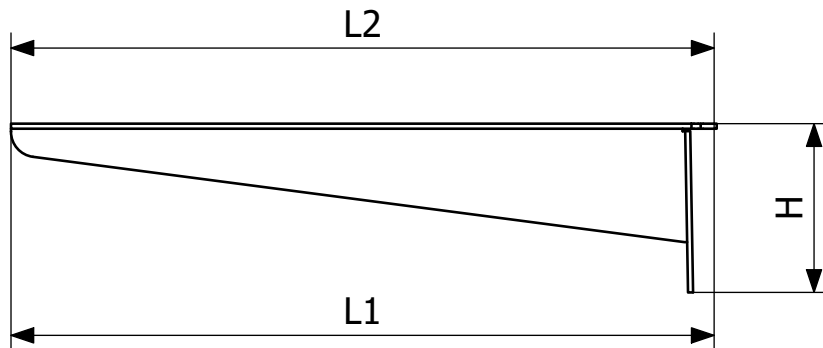

Art nr	H	L1	L2
820121-170H	50	170	180
820121-270H	67	270	280
820121-370H	84	370	380
820121-470H	101	470	480
820121-570H	117	570	580