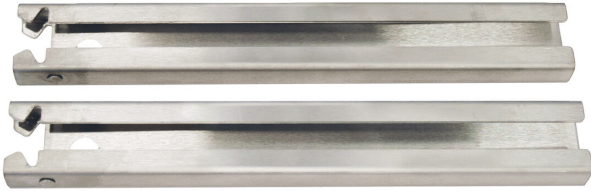

Produktnummer 854239

Hygienekonsoll V106 i rustfritt stål.
Konsollen monteres på hygieneskinne V105.
Konsollen har en glatt,
tettsittende konstruksjon for ekstra høy
hygiene. Lengde 550 mm. 5° helling for
oppvaskkurv hylle.

Produktnummer 854240

Hygienekonsoll V106 i rustfritt stål.
Konsollen monteres på hygieneskinne V105.
Konsollen har en glatt,
tettsittende konstruksjon for ekstra høy
hygiene. Lengde 200 mm.

Produktnummer 854241

Hygienekonsoll V106 i rustfritt stål.
Konsollen monteres på hygieneskinne V105.
Konsollen har en glatt,
tettsittende konstruksjon for ekstra høy
hygiene. Lengde 300 mm.

Produktnummer 854242

Hygienekonsoll V106 i rustfritt stål.
Konsollen monteres på hygieneskinne V105.
Konsollen har en glatt,
tettsittende konstruksjon for ekstra høy
hygiene. Lengde 400 mm.

Produktnummer 854243

Hygienekonsoll V106 i rustfritt stål.
Konsollen monteres på hygieneskinne V105.

Konsollen har en glatt, tettsittende konstruksjon for ekstra høy hygiene. Lengde 500 mm.

Spesifikasjoner