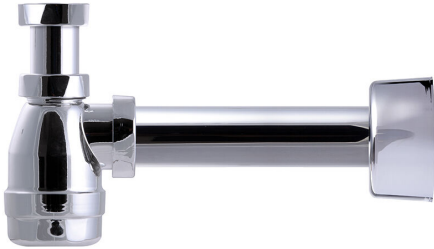

NRF 4513469

Vannlåssett for veggmontasje i forkrommet PP og ABS. Leveres komplett med 1 1/4"x40 flaskevannlås, avløpsrør Ø40 og veggrosett.

Spesifikasjoner

NRF nummer	4513469
Flate	Forkrommet plast
Funksjon	For servant, veggtilkobling
Materiale	PP, ABS
Trykk Strømningstemp	0,6 l/s
Uttaksdimensjon	G32xØ40 mm
Vare farge	Krom
Versjon	Med rett rør og flens