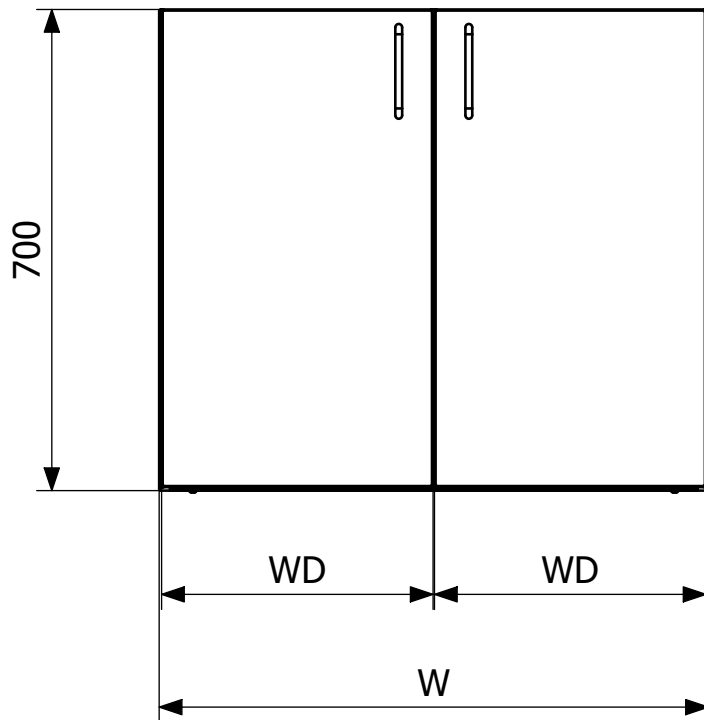

Produktnummer 860006D

Benkeplater laget av rustfritt stål.
Benkeplaten er funksjonell, holdbar,
hygienisk og enkel å rengjøre.
Benkeplateskapet har doble skapdører,
utstyrt med brakettthåndtak.

Produktnummer 860008D

Benkeplater laget av rustfritt stål.
Benkeplaten er funksjonell, holdbar,
hygienisk og enkel å rengjøre.
Benkeplateskapet har doble skapdører,
utstyrt med brakettthåndtak.

Spesifikasjoner

Produktnummer	860006D
Flate	Slipt
Funksjon	Kjøkken/Sykehus
Materiale	Rustfritt stål 1.4301
Størrelse	600x700x600 mm
Vare farge	Rustfritt
Versjon	Dobbeldør myklukkende
Produktnummer	860008D
Flate	Slipt
Funksjon	Kjøkken/Sykehus

Materiale

Rustfritt stål 1.4301

Størrelse

800x700x600 mm

Vare farge

Rustfritt

Versjon

Dobbeldør myklukkende

Bänkskåp dubbel	
Width(W)	Width Door(WD)
600	295
800	395