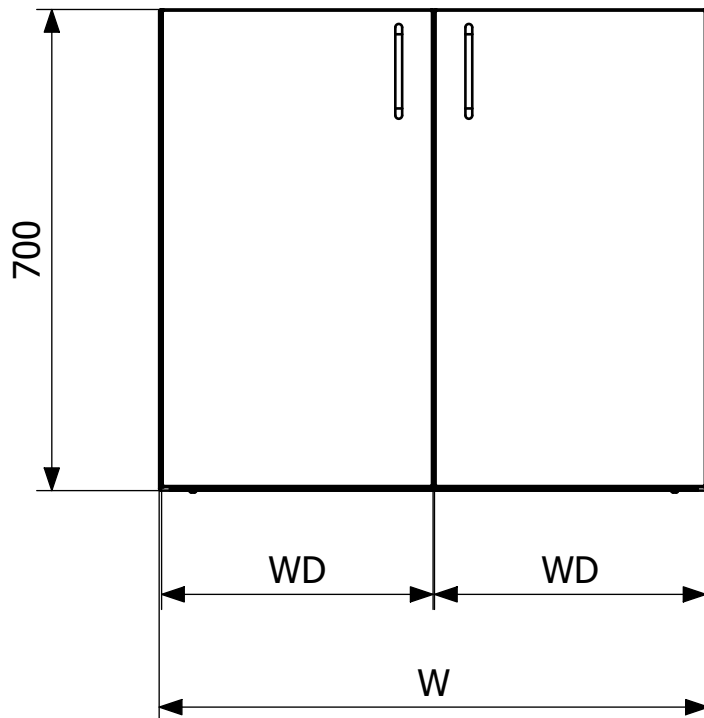

Produktnummer 860006D

Benkeplater laget av rustfritt stål.  
Benkeplaten er funksjonell, holdbar,  
hygienisk og enkel å rengjøre.  
Benkeplateskapet har doble skapdører,  
utstyrt med brakettthåndtak.

## Spesifikasjoner

<b>Produktnummer</b>	860006D
<b>Flate</b>	Slipt
<b>Funksjon</b>	Kjøkken/Sykehus
<b>Materiale</b>	Rustfritt stål 1.4301
<b>Størrelse</b>	600x700x600 mm
<b>Vare farge</b>	Rustfritt
<b>Versjon</b>	Dobbeldør myklukkende
<b>Produktnummer</b>	860008D
<b>Flate</b>	Slipt
<b>Funksjon</b>	Kjøkken/Sykehus

**Materiale**

Rustfritt stål 1.4301

**Størrelse**

800x700x600 mm

**Vare farge**

Rustfritt

**Versjon**

Dobbeldør myklukkende

Bänkskåp dubbel	
Width(W)	Width Door(WD)
600	295
800	395